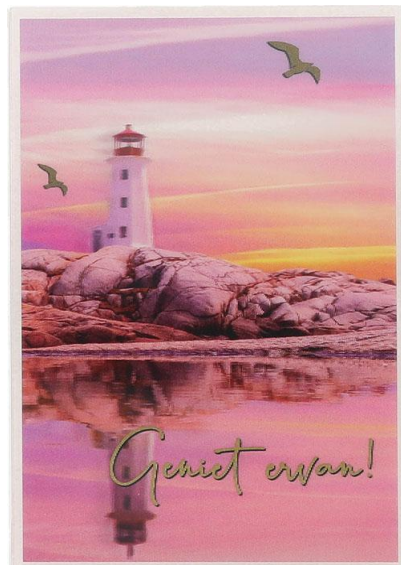

Motief: 002
EAN: 4010070697648

Motief: 006
EAN: 4010070697686